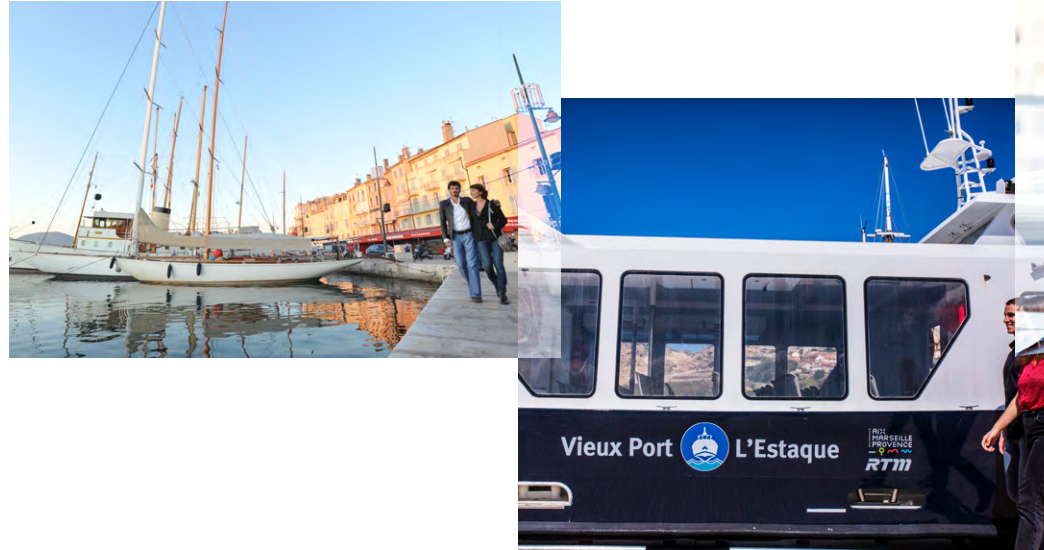

■ **BHS PROMOTION**

Saint André de la Roche
☎ +33 (0)4 93 31 09 65
✉ info@bhsnice.com
bhsnice.com

■ **H.VALA**

Saint-Tropez
☎ +33 (0)4 92 43 31 52
✉ contact@hvala-conseils.fr
hvala-conseils.fr

■ **BLOOMING HOSPITALITY PARTNER**

Marseille
☎ +33 (0)6 37 32 70 19
✉ contact@blooming-hp.com
Site web en construction

■ **HÔTRECOM**

Avignon
☎ +33 (0)6 87 23 97 27
✉ odile@hotrecom.com
www.hotrecom.com

■ **CLUB DE LA CROISIÈRE MARSEILLE PROVENCE**

Marseille
☎ +33 (0)4 91 39 33 44
✉ info@marseille-cruise.com
www.marseille-cruise.com

■ **VAR PROVENCE CRUISE CLUB**

La Garde
☎ +33 (0)4 94 22 80 60
✉ contact@varprovence-cruise.com
www.varprovence-cruise.com

■ **MY TOUR LIVE**

Marseille
☎ +33 (0)6 58 90 83 06
✉ hello@mytourlive.com
mytourlive.co

© CRT