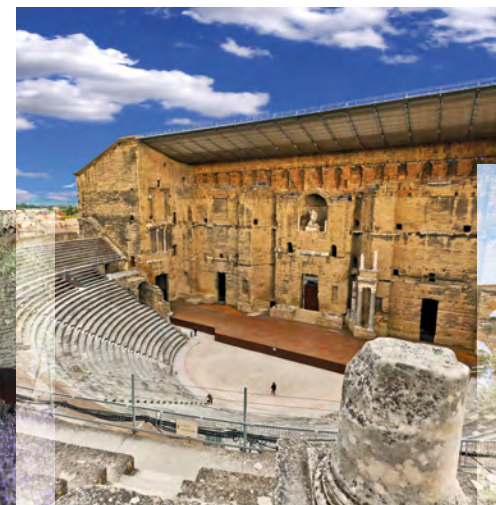

■ ABBAYE DU THORONET

Centre des Monuments Nationaux
Le Thoronet
☎ +33 (0)4 94 60 43 96
✉ resa-thoronet@monuments-nationaux.fr
www.monuments-nationaux.fr

© Musée de la Lavande

Théâtre Antique d'Orange - © AdobeStock